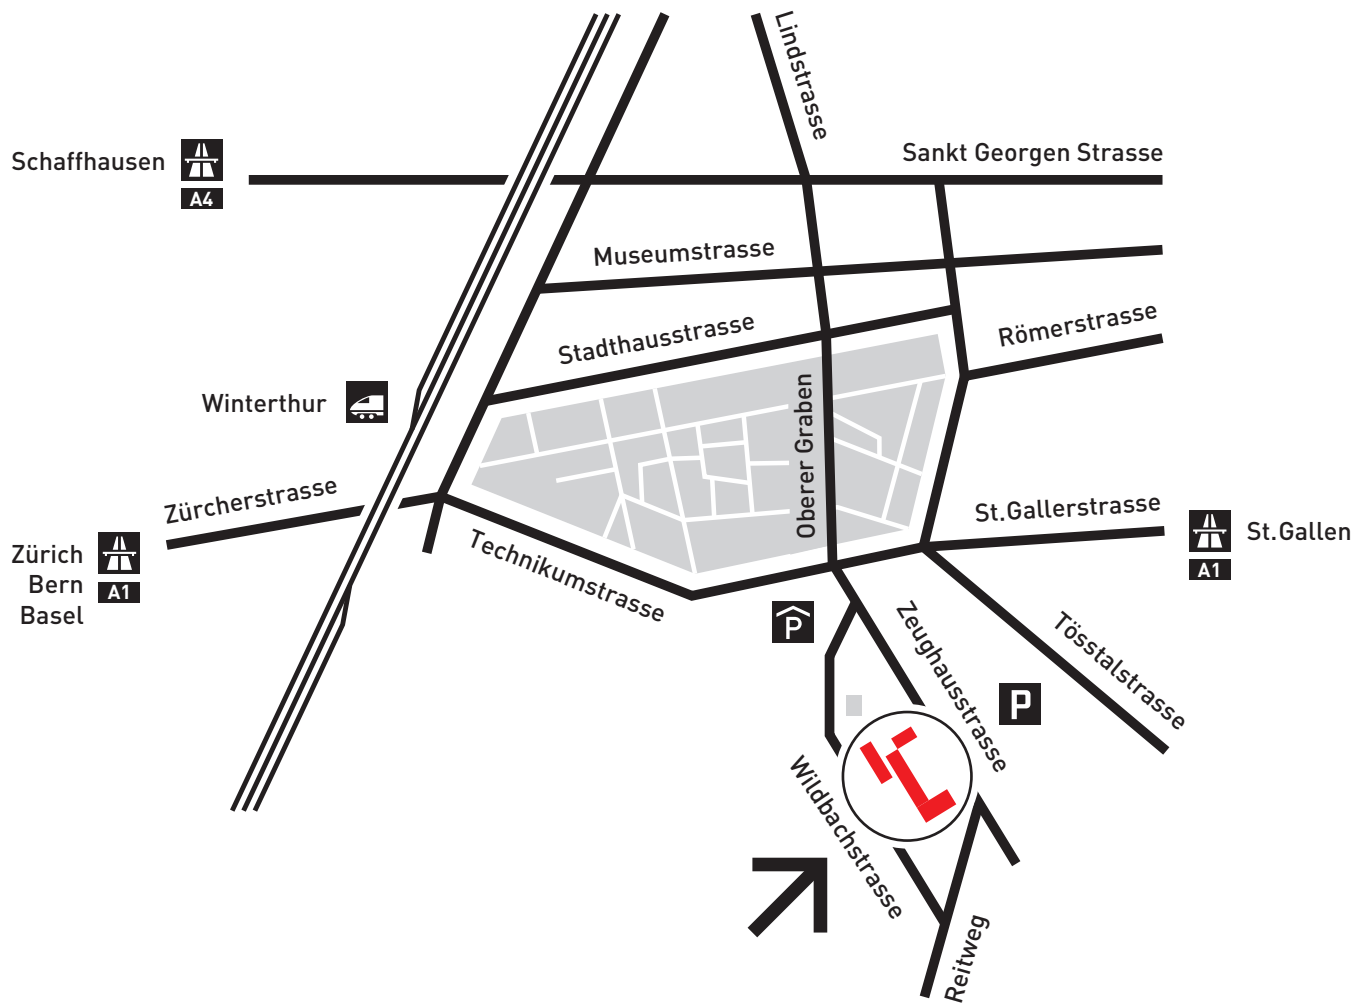

Anfahrtsplan Mehrzweckanlage Teuchelweiher

Standort

Wildbachstrasse 16
Zeughausstrasse 65/67/69
8400 Winterthur

Kontakt/Reservation

Betriebsleitung
MZA Teuchelweiher
Wildbachstrasse 16
8400 Winterthur
Telefon 052 267 48 03
Fax 052 267 48 06
mza@win.ch